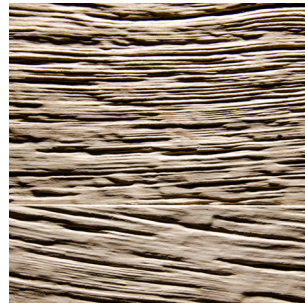

Einsatzbereiche:

Nur für den Innenbereich: Wand- und Thekenverkleidungen, Möbelfronten, Türdecks, Innenausbau allgemein.

Technische Daten:

Erstes Maß definiert den Struktur- und Furnierverlauf:

Berechnetes Maß:	3135 x 1270 / 1270 x 3135 2450 x 635*
Rohplatten Liefermaß:	3145 x 1280 / 1280 x 3145 2450 x 635*

*Alle Angaben in mm

Strukturbericht: Kein Strukturbericht

Erhältliche Stärken: 21 mm
Trägermaterial: Spanplatte / Sperrholz*
Oberfläche: roh, unlackiert

Dichte: ca. 900 kg/m³
Gewicht: ca. 19 kg/m²

Verprägung: einseitig
Tiefe der Verprägung: max. 8,8 mm

Toleranzen:

Geradheit: 3,0 mm pro Meter
Maßhaltigkeit: +/- 1,0 mm pro Meter
Dickentoleranz: +/- 0,5 mm
Profilgenauigkeit: +/- 1,5 mm

Anmerkungen:

Die Angaben in diesem Datenblatt entstammen unseren Praxiserfahrungen. Sie können nicht alle Parameter oder Anwendungsfälle berücksichtigen und sind deshalb unverbindlich. Die Angaben stellen weder eine Beschaffenheitsgarantie im Rechtssinne, noch eine Zusicherung der Eigenschaften dar. Aus diesen Angaben und auch aus der Inanspruchnahme unseres kostenlos zur Verfügung gestellten technischen Beratungsdienstes können keine rechtlichen Ansprüche hergeleitet werden. Bilder dienen lediglich zur Illustration. Da Holz ein Naturprodukt ist, können Abweichungen in Farbe und Struktur vorkommen. Bitte besuchen Sie unsere Homepage für einen Eindruck des Farbspektrums.

Asteiche rustikal
Echtholz furnier