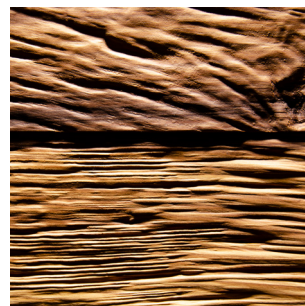

### Produktbeschreibung:

2511 Blockwood erinnert an die Oberfläche tief strukturierten Treibholzes. Mit einer maximalen Verprägertiefe von 8,8 mm ist Blockwood die markanteste und tiefste aller authentischen Strukturen.

### Produktaufbau:

2511 Blockwood ist eine im Verbund geprägte Reliefplatte mit speziell entwickelten Furnieraufbauten auf einem Spanplattenkern.

**Asteiche rustikal**  
Echtholz furnier

**Eiche natur**  
Echtholz furnier

**Altholz grau**  
Echtholz furnier

**Eiche geräuchert**  
Echtholz furnier

**Lärche geräuchert**  
Echtholz furnier

**Altholz Eiche**  
Echtholz furnier

**Mooreiche**  
Echtholz furnier

**Schwarz**  
Finline Furnier

Stand: 12.08.2022