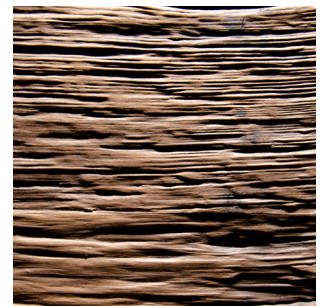

### Produktbeschreibung:

2511 Blockwood erinnert an die Oberfläche tief strukturierten Treibholzes. Mit einer maximalen Verprägertiefe von 8,8 mm ist Blockwood die markanteste und tiefste aller authentischen Strukturen.

### Produktaufbau:

2511 Blockwood ist eine im Verbund geprägte Reliefplatte mit speziell entwickelten Furnieraufbauten auf einem Spanplattenkern.

**Asteiche rustikal**  
Echtholz furnier

**Eiche natur**  
Echtholz furnier

**Altholz grau**  
Echtholz furnier

**Eiche geräuchert**  
Echtholz furnier

**Lärche geräuchert**  
Echtholz furnier

**Altholz Eiche**  
Echtholz furnier