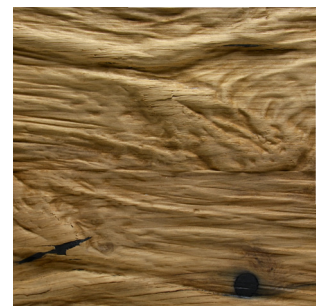

### Produktbeschreibung:

2511 Blockwood erinnert an die Oberfläche tief strukturierten Treibholzes. Mit einer maximalen Verprägertiefe von 8,8 mm ist Blockwood die markanteste und tiefste aller authentischen Strukturen.

### Produktaufbau:

2511 Blockwood ist eine im Verbund geprägte Reliefplatte mit speziell entwickelten Furnieraufbauten auf einem Spanplattenkern.

**Asteiche rustikal**  
Echtholz furnier

**Eiche natur**  
Echtholz furnier

**Altholz grau**  
Echtholz furnier

**Eiche geräuchert**  
Echtholz furnier

**Lärche geräuchert**  
Echtholz furnier

**Altholz Eiche**  
Echtholz furnier

**Mooreiche**  
Echtholz furnier

**Schwarz**  
Finline Furnier

Stand: 12.08.2022