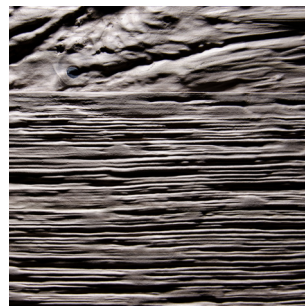

### Produktbeschreibung:

2511 Blockwood erinnert an die Oberfläche tief strukturierten Treibholzes. Mit einer maximalen Verprägertiefe von 8,8 mm ist Blockwood die markanteste und tiefste aller authentischen Strukturen.

### Produktaufbau:

2511 Blockwood ist eine im Verbund geprägte Reliefplatte mit speziell entwickelten Furnieraufbauten auf einem Spanplattenkern.

Verprägung: einseitig  
Tiefe der Verprägung: max. 8,8 mm

**Asteiche rustikal**  
Echtholz furnier

**Eiche natur**  
Echtholz furnier

**Altholz grau**  
Echtholz furnier

**Eiche geräuchert**  
Echtholz furnier

**Lärche geräuchert**  
Echtholz furnier

**Altholz Eiche**  
Echtholz furnier